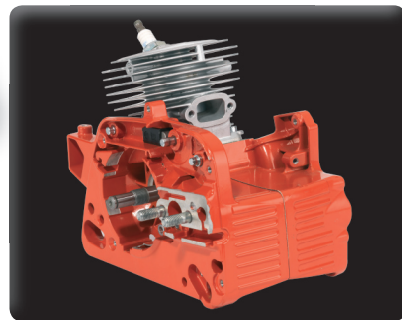

ROBUSTNÍ MOTOR

Motor vyrobený ze slitiny horčíku jako záruka spolehlivosti a dlouhé životnosti.